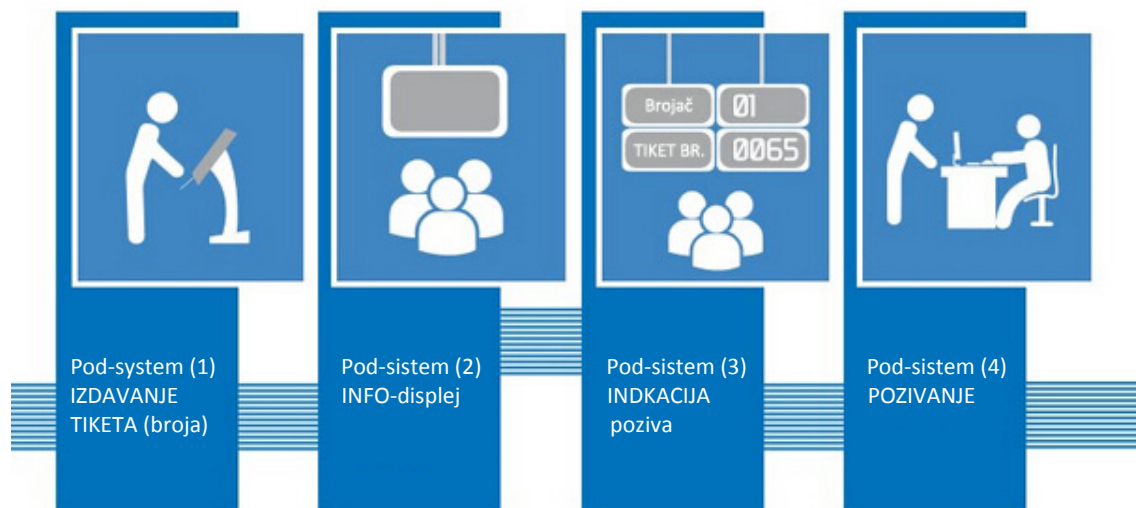

## UPRAVLJANJE REDOVIMA ČEKANJA

NAŠ OPREMA, SOFTWARE I IMPLEMENTACIJA

## PREDNOST

Uvođenjem sistema "UPRAVLJANJE REDOVIMA ČEKANJA" korisnik (klijent), u samom startu, ima informaciju o broju korisnika, a koji čekaju na istu vrstu usluge. Stoga mu je jednostavno da proceni svoje vreme čekanja, a i po osnovu prosečnog vremena čekanja, korisnika koji su već usluženi tog dana, prikazanog na CENTRALNOM INFO-DISPLEJU. Te je na njemu da odluči da li će čekati, eventualno odustati, ili procenjeno vreme čekanja provesti prijatnije na nekom drugom mestu dok ne dođe na red.

Sistem „računa“ i prikazuje prosečno vreme čekanja za određenu vrstu uslugu i isto sve vreme ažurira i prikazuje na centralnom info-displeju. Kako je kompletno naše rešenje, software možemo prilagođavati i najspecifičnijim potrebama kupaca.

## A-QUEUE SISTEM - KONCEPT

Generalno, sistem čine 4 pod-sistema prikazana niže, u različitim izvedbama, a u zavisnosti od primene, odnosno kompleksnosti aplikacije kojoj su namenjeni