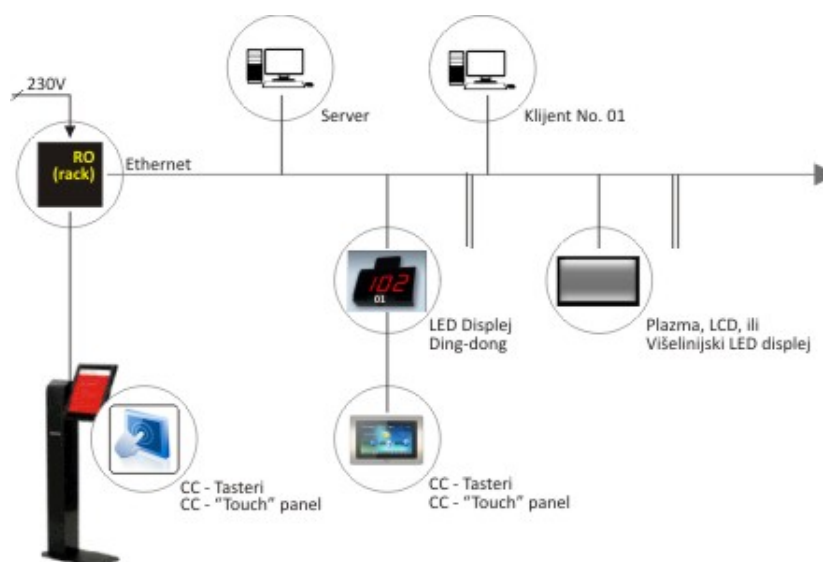

(3) Pod-sistem indikacije poziva

LED "moving" DISPLAY (3 ~ 8 karaktera, RGB), Ding-Dong
Automatske glasovne poruke

(4) Pod-sistem pozivanja i verifikacije poziva

CC-MNL Komandna konzola (tasteri: sledeći, pauza, šalter ne radi)
CC-Touch panel komandna konzola
CC-APP Komandna konzola (software, tastera po izboru)

Tipična konfiguracija

DOWNLOAD DEMO: <http://www.aspektdoo.com/SRBDdownload.html>